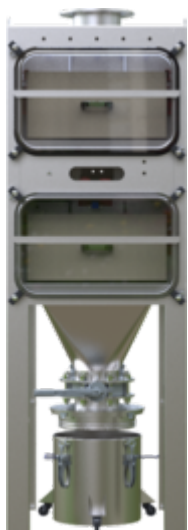

### • [Фильтровальные установки](#)

- [Карманный фильтр](#)
  - [INFA-JET AJN](#)
- [Патронный фильтр](#)
  - [Патронный фильтр INFA-JETRON IPF](#)
  - [INFA-MINI-JET AJM](#)
  - [INFA-VARIO-JET AJV](#)
- [Рукавный фильтр](#)
  - [INFA-VARIO-JET AJV](#)
  - [INFA-MINI-JET AJM](#)
- [Пластинчатый фильтр](#)
  - [INFA-LAMELLEN-JET AJL](#)
  - [INFA-LAMELLEN-JET AJL Duo](#)
- [HEPA фильтр](#)
  - [INFA-MICRON MKR](#)
  - [INFA-MICRON MPR](#)
- [Фильтр безопасности](#)
  - [INFA-MAT AM](#)
  - [INFA-BOY IFB](#)
- [Точечный фильтр](#)
  - [Infa-Mat AM204](#)
  - [Infa-Vario-Jet IPV](#)
  - [Точечный фильтр INFA-JETRON AJP ..2](#)
  - [Фильтр для силоса INFA-JETRON AJB](#)
  - [Фильтр для силоса INFA-JETRON AJP](#)
- [Специальные приложения](#)
  - [INFA-INLINE-FILTER INF](#)
  - [Фильтры-растариватели](#)

## **INFA-MICRON MKR**

Одно- или двухступенчатый кассетный фильтр